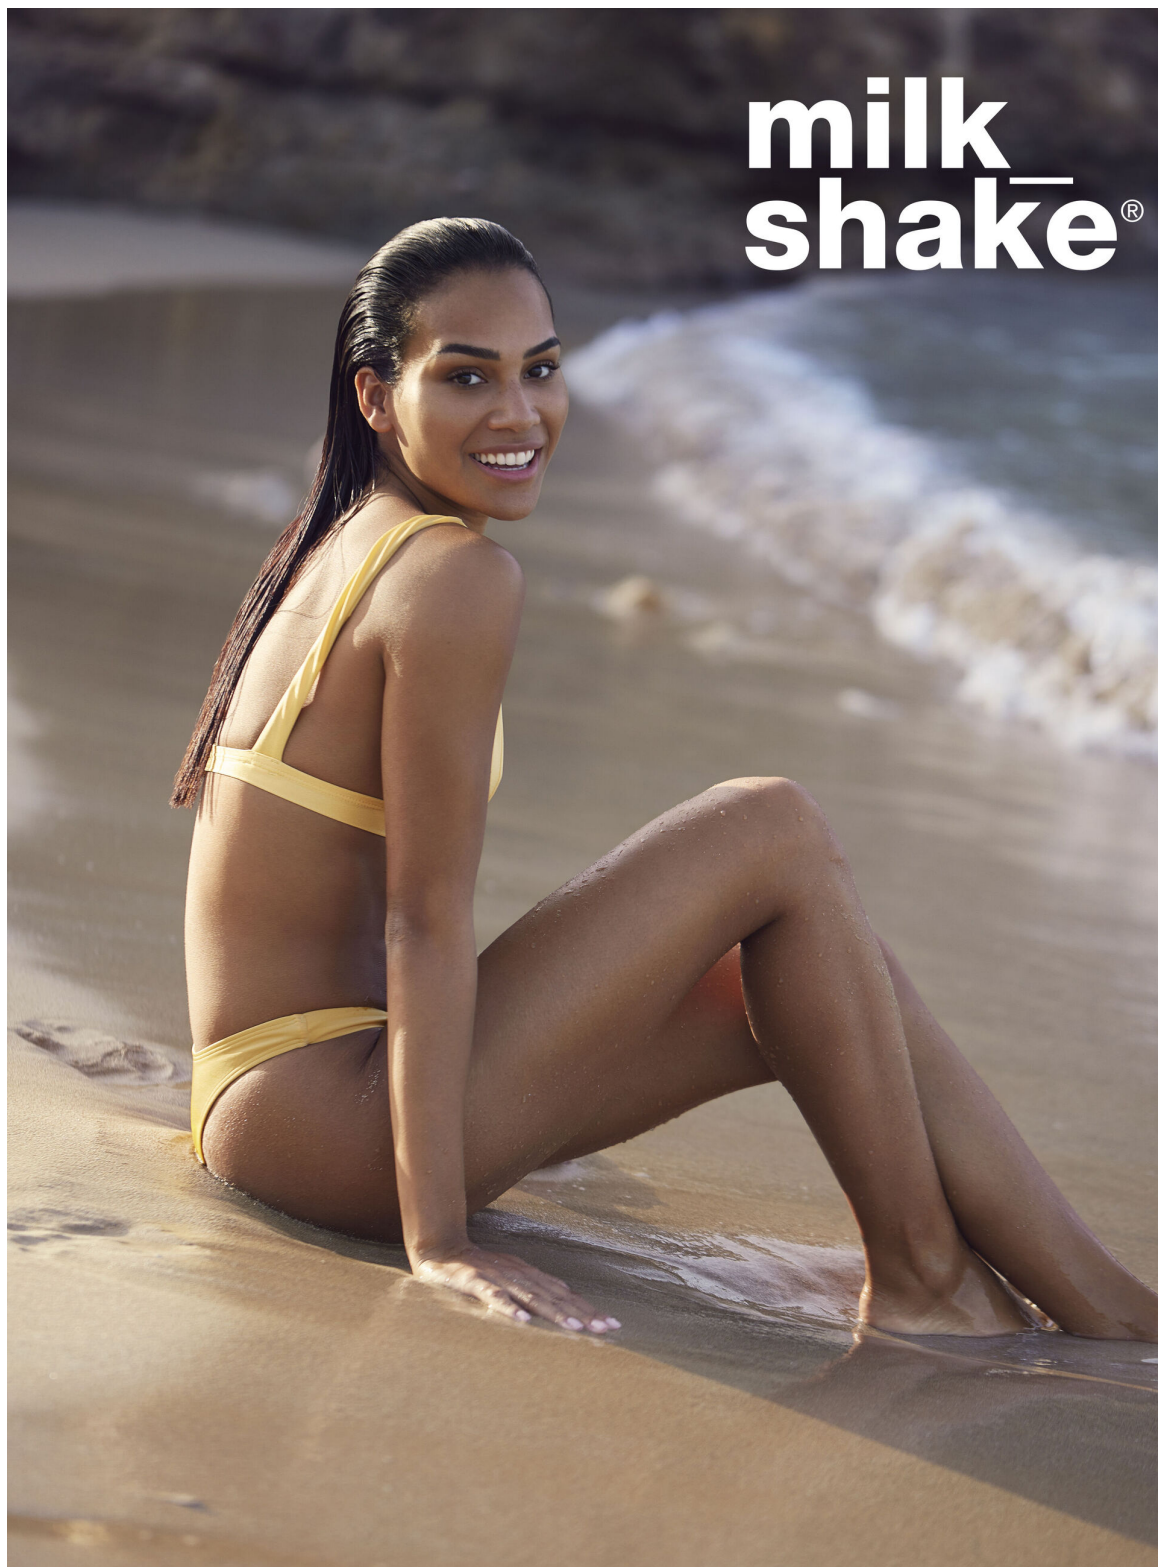

MGM
MODELS

MGM
MODELS

VIRGINIA STABLUM

height 175 cm · bust 86 cm · cup C · waist 64 cm · hips 90 cm · dress 36

shoes size 40 · hair dark brown · eyes brown

VIRGINIA STABLUM

height 175 cm · bust 86 cm · cup C · waist 64 cm · hips 90 cm · dress 36
shoes size 40 · hair dark brown · eyes brown